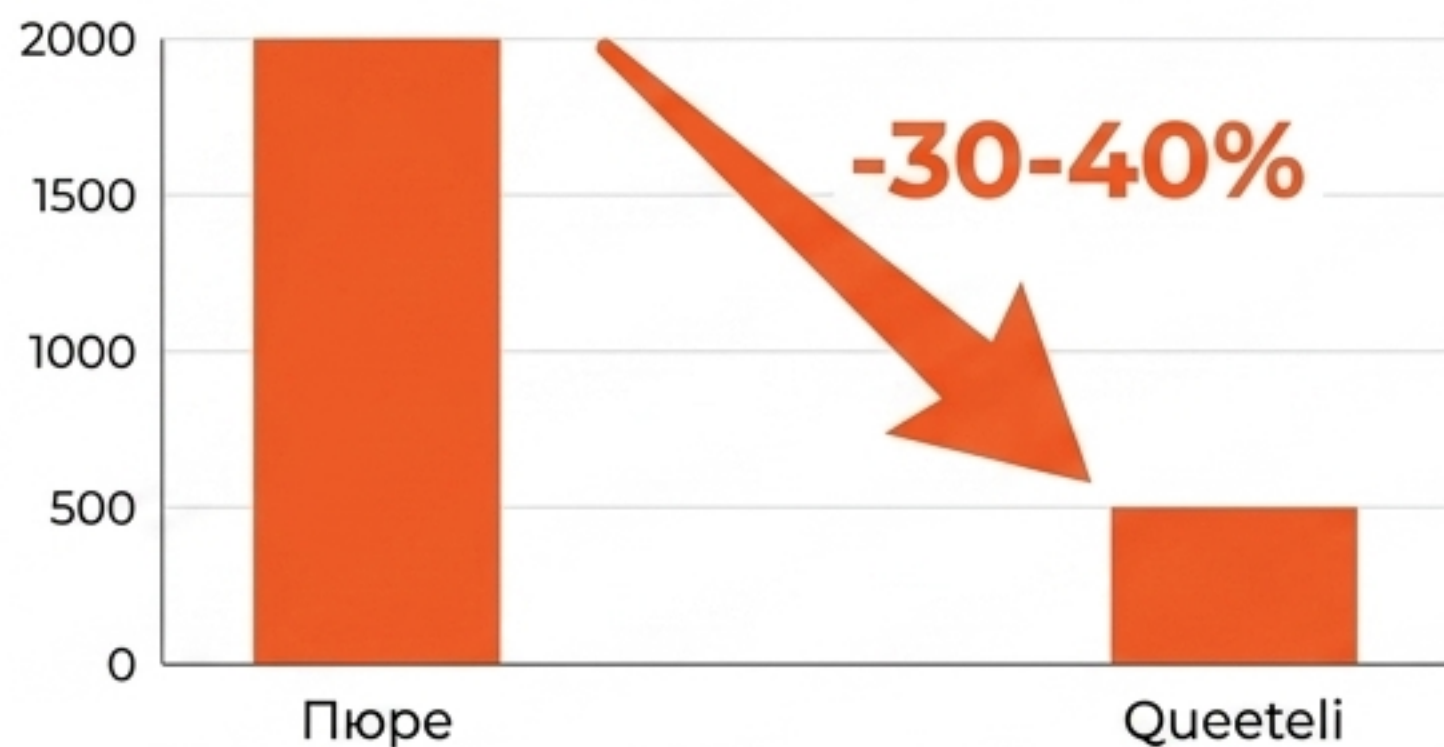

Food cost ниже до 30–40%.

Queeteli позволяет сохранить насыщенный фруктовый вкус и при этом снизить себестоимость напитка по сравнению с использованием фруктового пюре.

- ✓ Расход меньше за счёт высокой концентрации.
- ✓ Не нужно закупать и хранить большие объёмы фруктового пюре.
- ✓ Проще хранить на баре и точно дозировать.
- ✓ Меньше списаний (срок хранения 12 месяцев).
- ✓ Абсолютно стабильная себестоимость порции круглый год.