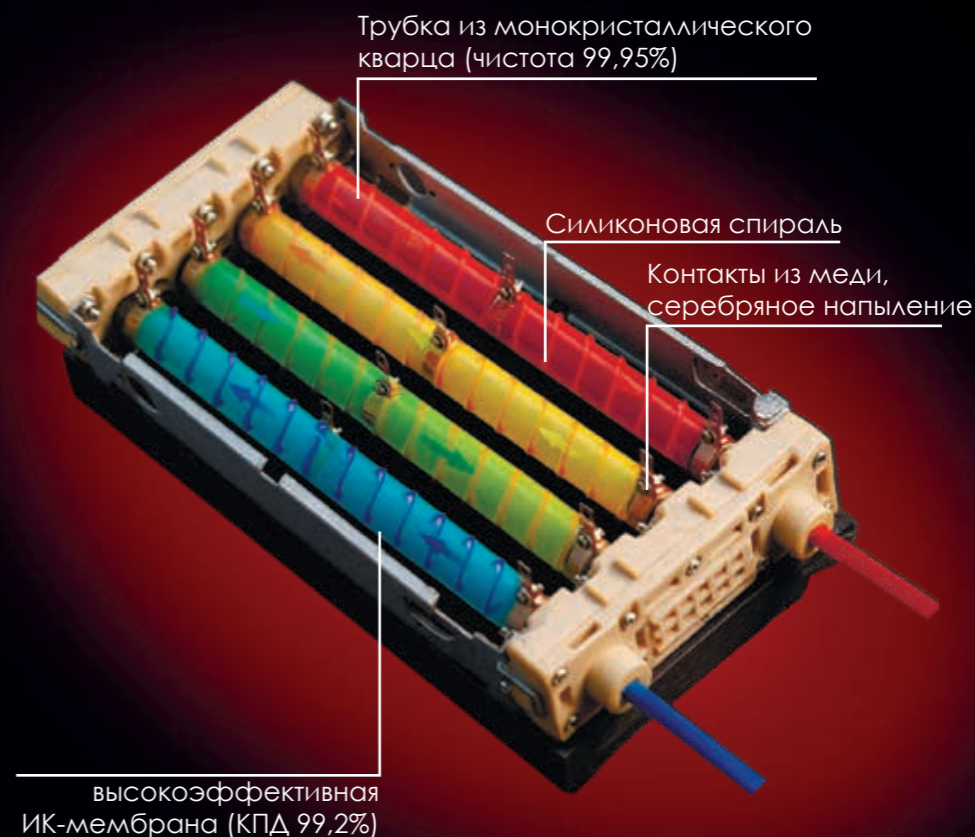

КЛЮЧЕВЫЕ ПРЕИМУЩЕСТВА:

- Сердце прибора — кварц (до 1700 °С), без накипи, сверхпрочный.
- ИК-мембрана: КПД 99,2%, нагрев за 2 сек — самый быстрый.
- Серебро, медь, кабель до 200 °С.
- Полное разделение воды и тока. Испытание на 50 000 В.
- Срок службы — 10+ лет. Устойчив к перепадам давления и перегреву.