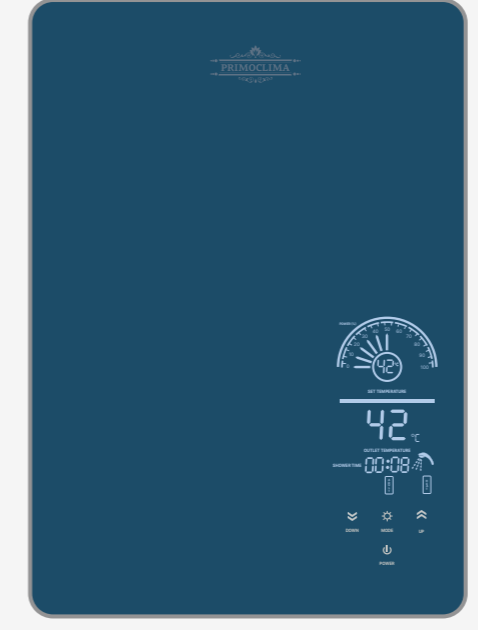

A класс энергоэффективности

IMPERIUM

**Мощность 8.8 кВт
Нагрев воды за 5 секунд**

**НЕМЕТАЛЛИЧЕСКИЙ
НАГРЕВ DHC**

Стратегия «двойного ядра»
Автоматизация и контроль
процесса использования
Крупный дисплей с реальным
отображением процессов
Высококачественное закалён-
ное стекло