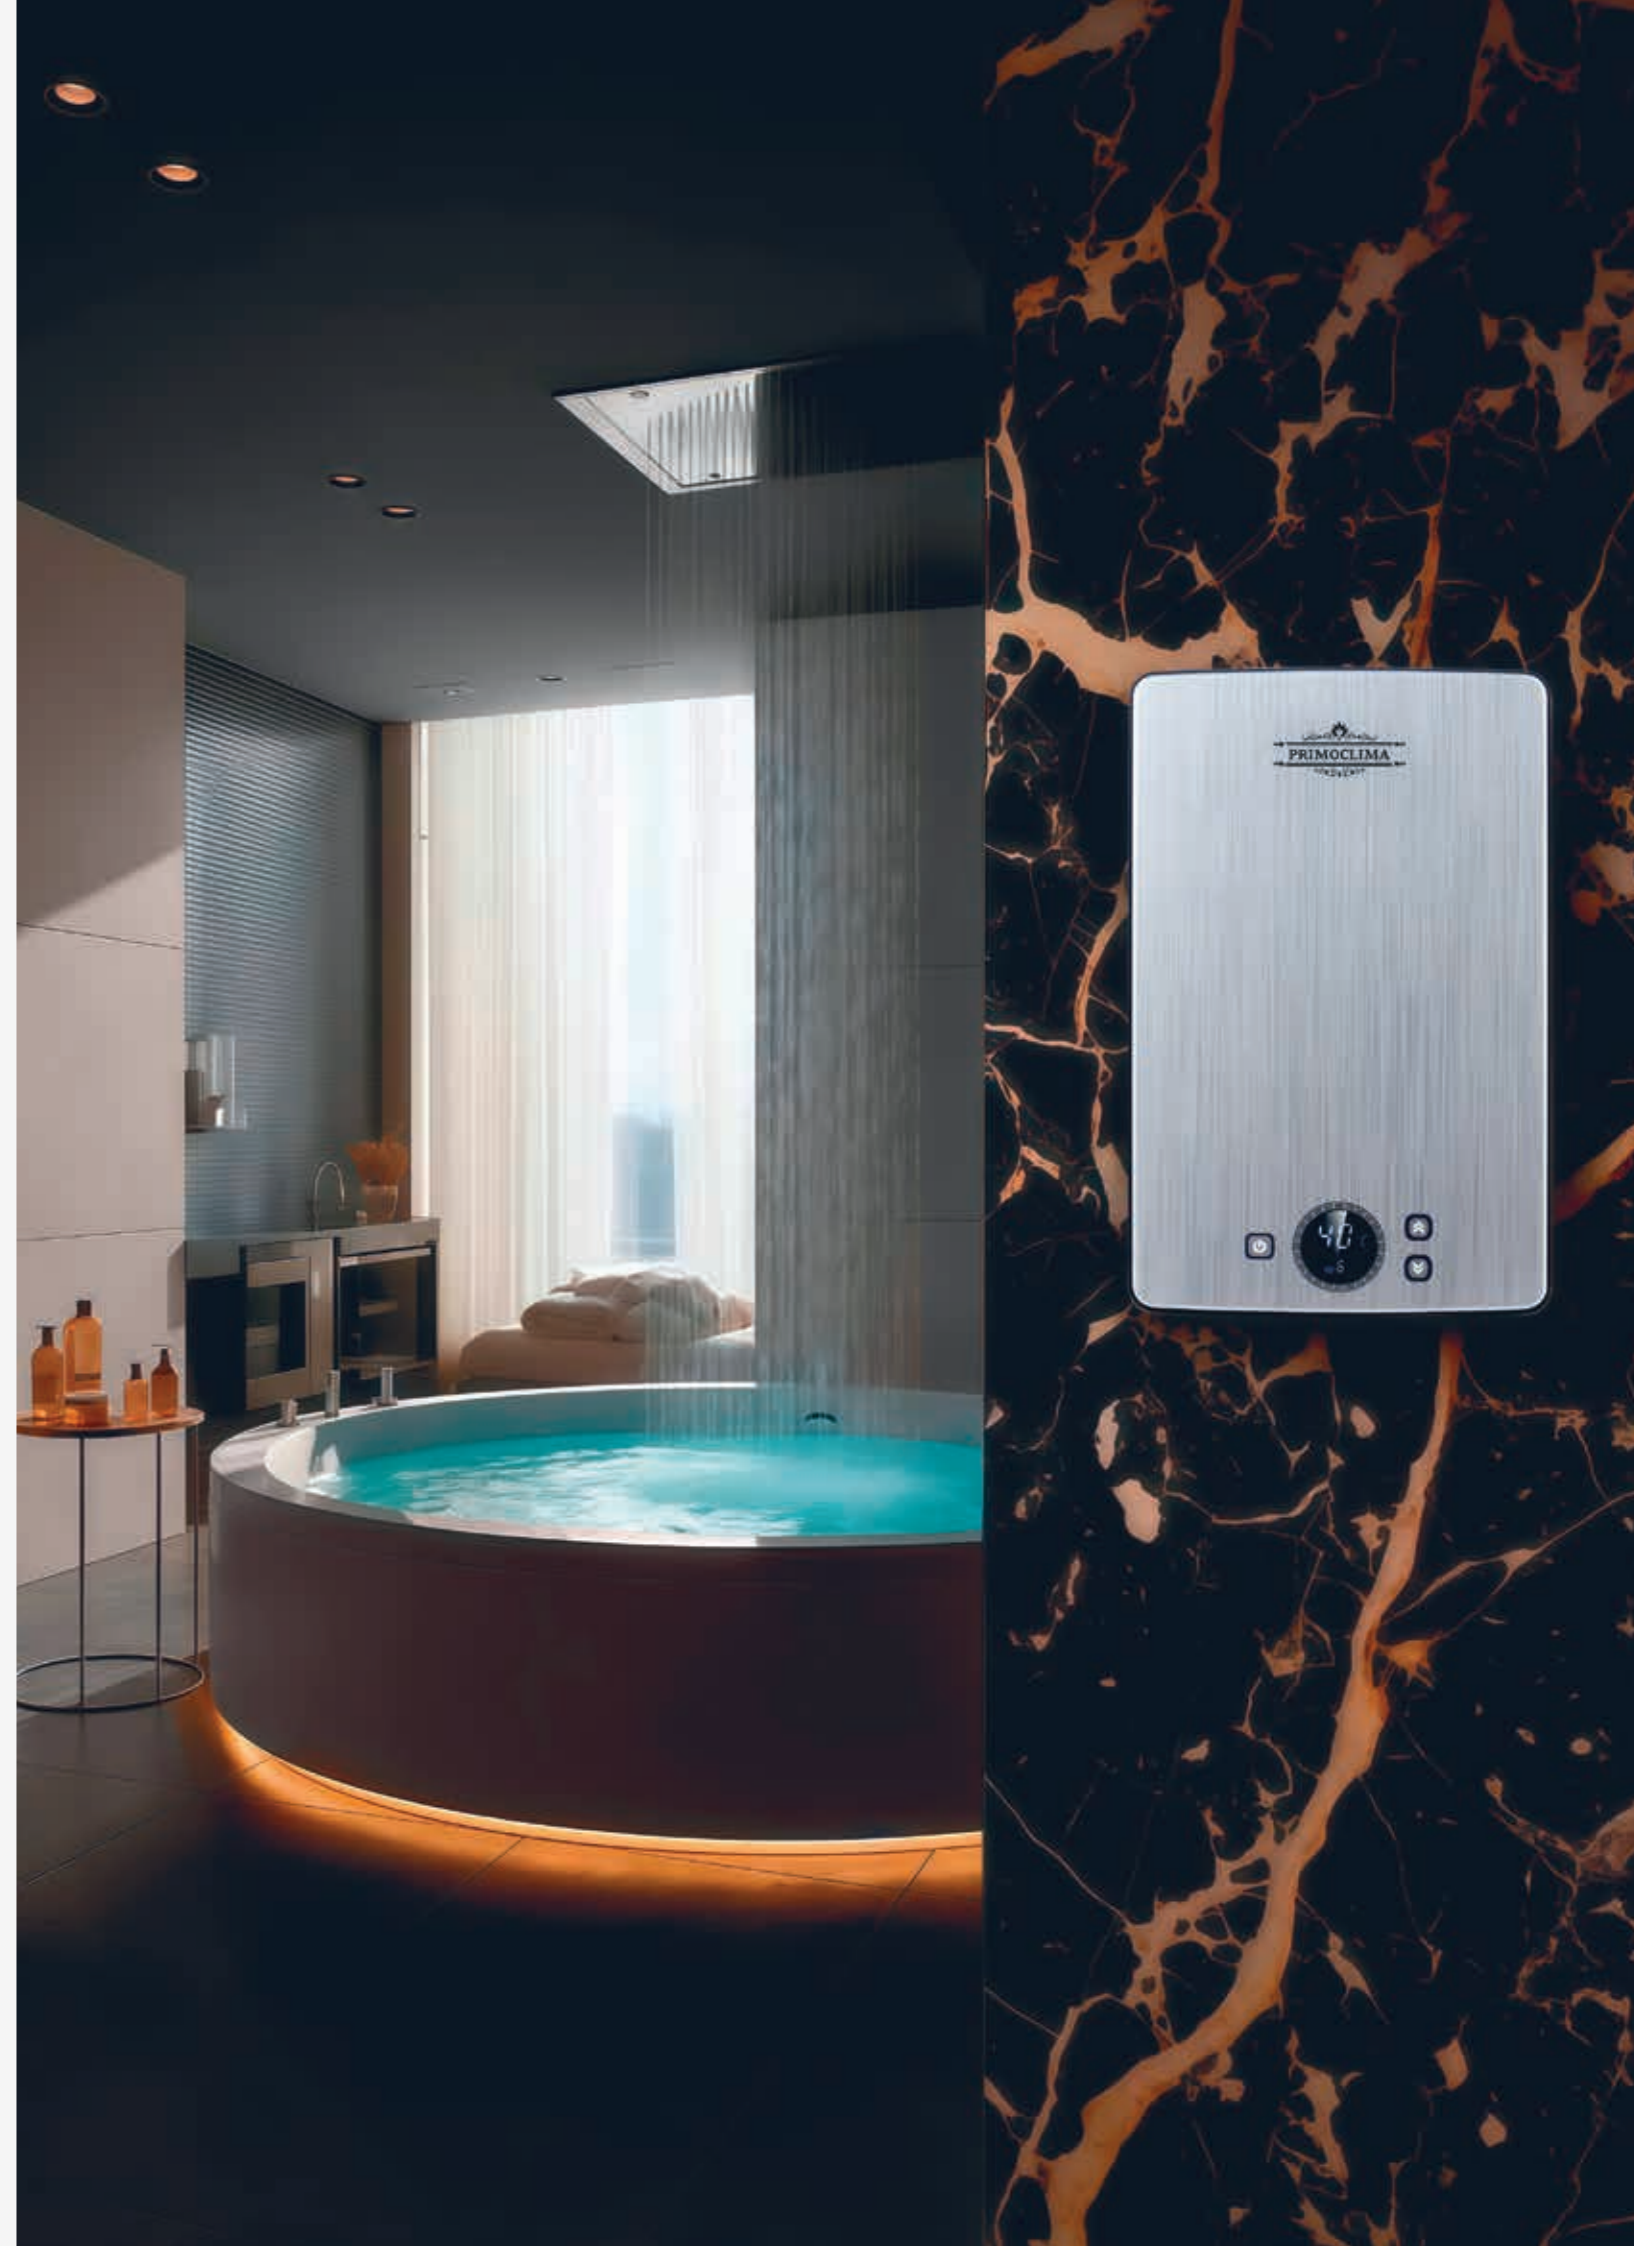

PREMIUM — современный проточный водонагреватель, сочетающий элегантный дизайн, интеллектуальное управление и передовые технологии нагрева. Обеспечивает мгновенную подачу горячей воды без накопительного бака — комфорт в любое время без ожидания, перерасхода энергии или воды.

Благодаря инновационной системе полного разделения воды и электричества гарантируется максимальная безопасность, отсутствие накипи и экологичность — вода остаётся чистой, без выделения вредных примесей.

Компактный корпус с премиальным покрытием легко вписывается в любой интерьер, а настенное крепление экономит пространство даже в малогабаритных помещениях. Сенсорная панель, автоматическая стабилизация температуры и многоуровневая защита делают использование интуитивным и надёжным.

Идеален для дома, отеля, офиса или салона — везде, где важны стиль, долговечность и мгновенный комфорт.

Наименование модели	PREMIUM
Номинальное напряжение электропитания	~ 380 - 400 В (3 фазы)
Номинальная мощность	8.8
Номинальное давление воды на входе	0,6 Па (6 бар)
Управление	Электронная сенсорная панель
Диапазон температур горячей воды	35°C - 55°C
Тип водонагревателя	Проточный напорный
Защита от поражения электротоком	Класс 1
Класс влагозащиты	IP25
Мин. объемный расход воды на входе	1.2
Производительность горячей воды	8-15 л/мин
Размеры изделия (Д x В x Г)	285x445x73
Вес брутто	5.2