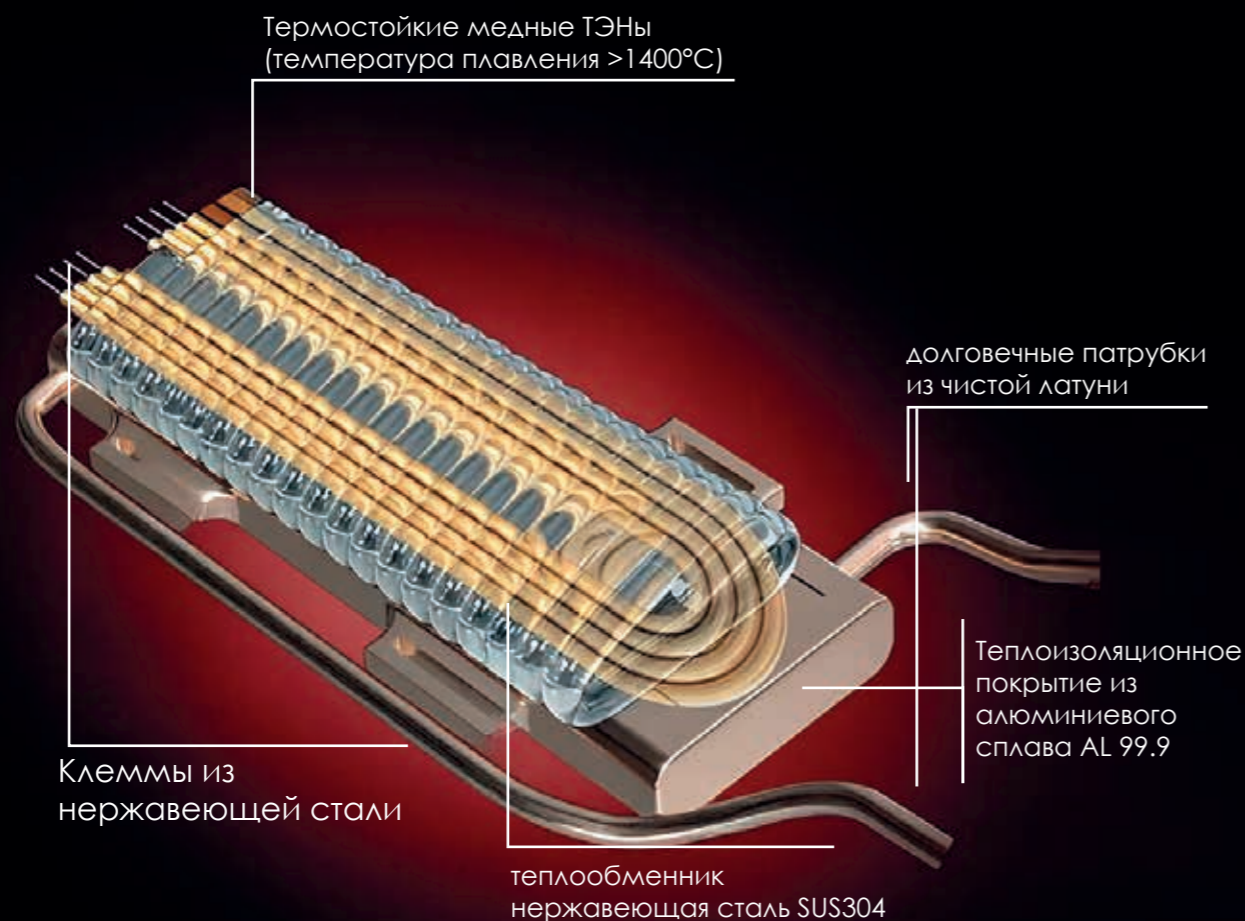

НАГРЕВАТЕЛЬНЫЕ ЭЛЕМЕНТЫ PRIMOCLIMA

СУХОЙ ТЭН

Инновационная технология нагрева воды обеспечивает полное разделение электричества и воды, исключая риск утечки тока. Благодаря использованию высококачественных материалов и передовых производственных процессов достигается максимальная безопасность и долговечность. Система гарантирует мгновенный нагрев и стабильную работу на протяжении десяти и более лет.

Новая технология превосходит обычные системы по безопасности, скорости, эффективности и сроку службы.

В отличие от традиционных бойлеров с КПД 80–82%, длительным нагревом и риском загрязнения, она обеспечивает мгновенный, чистый и энергосберегающий нагрев.

КЛЮЧЕВЫЕ ПРЕИМУЩЕСТВА:

- Полная изоляция воды и электричества — испытание при 5000 В
- Отсутствие накипи и вредных примесей — контур из пищевой нержавеющей стали
- Энергоэффективность до 92% — экономия и экологичность
- Нагрев за 4–6 секунд — поток горячей воды без ограничений
- Долгий срок службы — снижение мощности ≤3% за 10 лет