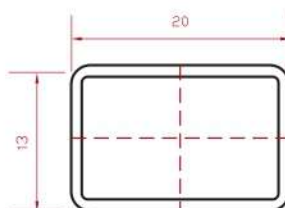

640.130.00

Рама верхняя

640.131.00

Рама боковая

640.132.00

Стойка поворота на угол 90°

КПС 389

Установка защитной решетки

КПС 490

Труба 20x13

640.924.00

Профиль оформления защитной решетки

640.925.00