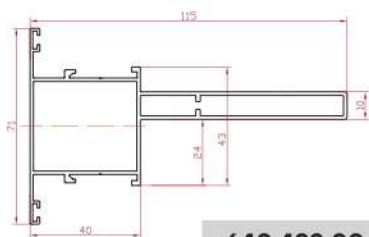

комплектующие для производства окон и дверей

systems **VIDNAL** PROF

НОВИНКИ

Стойка средняя 115 мм

640.432.00

Стойка средняя 145 мм

640.434.00

Стойка средняя 160 мм

640.435.00

Стойка средняя 170 мм

640.436.00

Закладная стойки

640.021.00

Закладная стойки с внутр. усилителем

640.022.00

Рама нижняя

640.130.00

Рама верхняя

640.131.00

Рама боковая

640.132.00

Стойка поворота на угол 90°

КПС 389

Установка защитной решетки

КПС 490

Труба 20x13

640.924.00

Профиль оформления защитной решетки

640.925.00