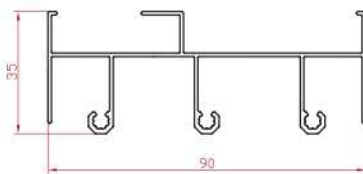

640.435.00

Стойка средняя 170 мм

640.436.00

Закладная стойки

640.021.00

Закладная стойки с внутр. усилителем

640.022.00

Рама нижняя

640.130.00

Рама верхняя

640.131.00

Рама боковая

640.132.00

Стойка поворота на угол 90°

КПС 389

Установка защитной решетки

КПС 490

Труба 20x13

640.924.00

Профиль оформления защитной решетки

640.925.00