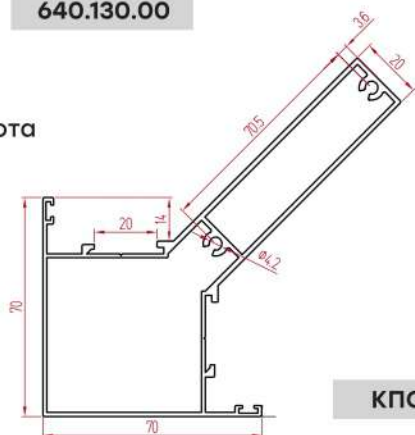

640.435.00

Стойка средняя 170 мм

640.436.00

Закладная стойки

640.021.00

Закладная стойки с внутр. усилителем

640.022.00

Рама нижняя

640.130.00

Рама верхняя

640.131.00

Рама боковая

640.132.00

Стойка поворота на угол 90°

КПС 389

Установка защитной решетки

КПС 490

Труба 20x13

640.924.00

Профиль оформления защитной решетки

640.925.00