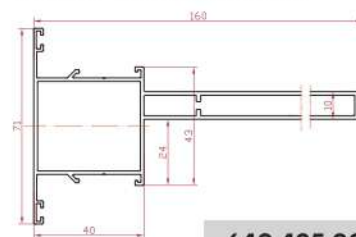

комплектующие для производства окон и дверей

systems **VIDNAL** PROF

НОВИНКИ

Стойка средняя 115 мм

640.432.00

Стойка средняя 145 мм

640.434.00

Стойка средняя 160 мм

640.435.00

Стойка средняя 170 мм

640.436.00

Закладная стойки

640.021.00

Закладная стойки с внутр. усилителем

640.022.00

Рама нижняя

640.130.00

Рама верхняя

640.131.00

Рама боковая

640.132.00

Стойка поворота на угол 90°

КПС 389

Установка защитной решетки

КПС 490

Труба 20x13

640.924.00

Профиль оформления защитной решетки

640.925.00