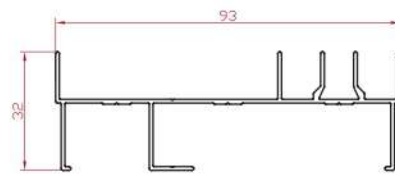

640.435.00

Стойка средняя 170 мм

640.436.00

Закладная стойки

640.021.00

Закладная стойки с внутр. усилителем

640.022.00

Рама нижняя

640.130.00

Рама верхняя

640.131.00

Рама боковая

640.132.00

Стойка поворота на угол 90°

КПС 389

Установка защитной решетки

КПС 490

Труба 20x13

640.924.00

Профиль оформления защитной решетки

640.925.00