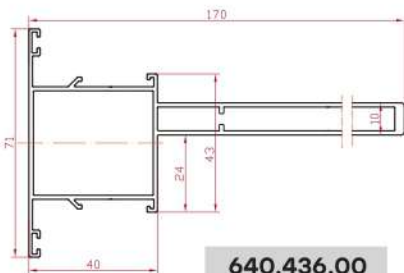

комплектующие для производства окон и дверей

systems **VIDNAL** PROF

НОВИНКИ

Стойка средняя 115 мм

640.432.00

Стойка средняя 145 мм

640.434.00

Стойка средняя 160 мм

640.435.00

Стойка средняя 170 мм

640.436.00

Закладная стойки

640.021.00

Закладная стойки с внутр. усилителем

640.022.00

Рама нижняя

640.130.00

Рама верхняя

640.131.00

Рама боковая

640.132.00

Стойка поворота на угол 90°

КПС 389

Установка защитной решетки

КПС 490

Труба 20x13

640.924.00

Профиль оформления защитной решетки

640.925.00