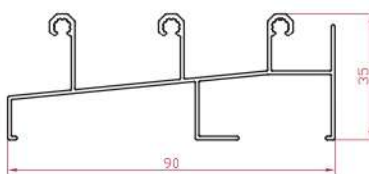

640.435.00

Стойка средняя 170 мм

640.436.00

Закладная стойки

640.021.00

Закладная стойки с внутр. усилителем

640.022.00

Рама нижняя

640.130.00

Рама верхняя

640.131.00

Рама боковая

640.132.00

Стойка поворота на угол 90°

КПС 389

Установка защитной решетки

КПС 490

Труба 20x13

640.924.00

Профиль оформления защитной решетки

640.925.00