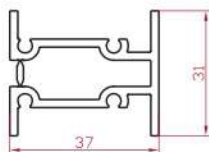

комплектующие для производства окон и дверей

systems **VIDNAL** PROF

НОВИНКИ

Стойка средняя 115 мм

640.432.00

Стойка средняя 145 мм

640.434.00

Стойка средняя 160 мм

640.435.00

Стойка средняя 170 мм

640.436.00

Закладная стойки

640.021.00

Закладная стойки с внутр. усилителем

640.022.00

Рама нижняя

640.130.00

Рама верхняя

640.131.00

Рама боковая

640.132.00

Стойка поворота на угол 90°

КПС 389

Установка защитной решетки

КПС 490

Труба 20x13

640.924.00

Профиль оформления защитной решетки

640.925.00