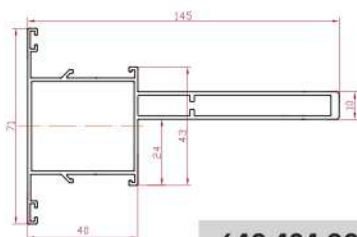

комплектующие для производства окон и дверей

systems **VIDNAL** PROF

НОВИНКИ

Стойка средняя 115 мм

640.432.00

Стойка средняя 145 мм

640.434.00

Стойка средняя 160 мм

640.435.00

Стойка средняя 170 мм

640.436.00

Закладная стойки

640.021.00

Закладная стойки с внутр. усилителем

640.022.00

Рама нижняя

640.130.00

Рама верхняя

640.131.00

Рама боковая

640.132.00

Стойка поворота на угол 90°

КПС 389

Установка защитной решетки

КПС 490

Труба 20x13

640.924.00

Профиль оформления защитной решетки

640.925.00