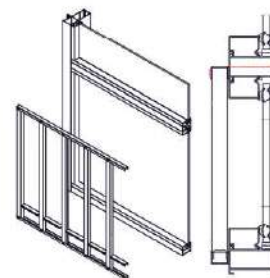

640.130.00

Рама верхняя

640.131.00

Рама боковая

640.132.00

Стойка поворота на угол 90°

КПС 389

Установка защитной решетки

КПС 490

Труба 20x13

640.924.00

Профиль оформления защитной решетки

640.925.00