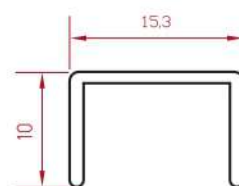

640.130.00

Рама верхняя

640.131.00

Рама боковая

640.132.00

Стойка поворота на угол 90°

КПС 389

Установка защитной решетки

КПС 490

Труба 20x13

640.924.00

Профиль оформления защитной решетки

640.925.00