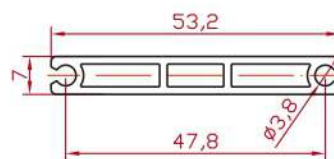

640.435.00

Стойка средняя 170 мм

640.436.00

Закладная стойки

640.021.00

Закладная стойки с внутр. усилителем

640.022.00

Рама нижняя

640.130.00

Рама верхняя

640.131.00

Рама боковая

640.132.00

Стойка поворота на угол 90°

КПС 389

Установка защитной решетки

КПС 490

Труба 20x13

640.924.00

Профиль оформления защитной решетки

640.925.00