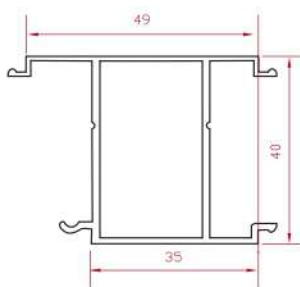

640.130.00

Рама верхняя

640.131.00

Рама боковая

640.132.00

Стойка поворота на угол 90°

КПС 389

Установка защитной решетки

КПС 490

Труба 20x13

640.924.00

Профиль оформления защитной решетки

640.925.00